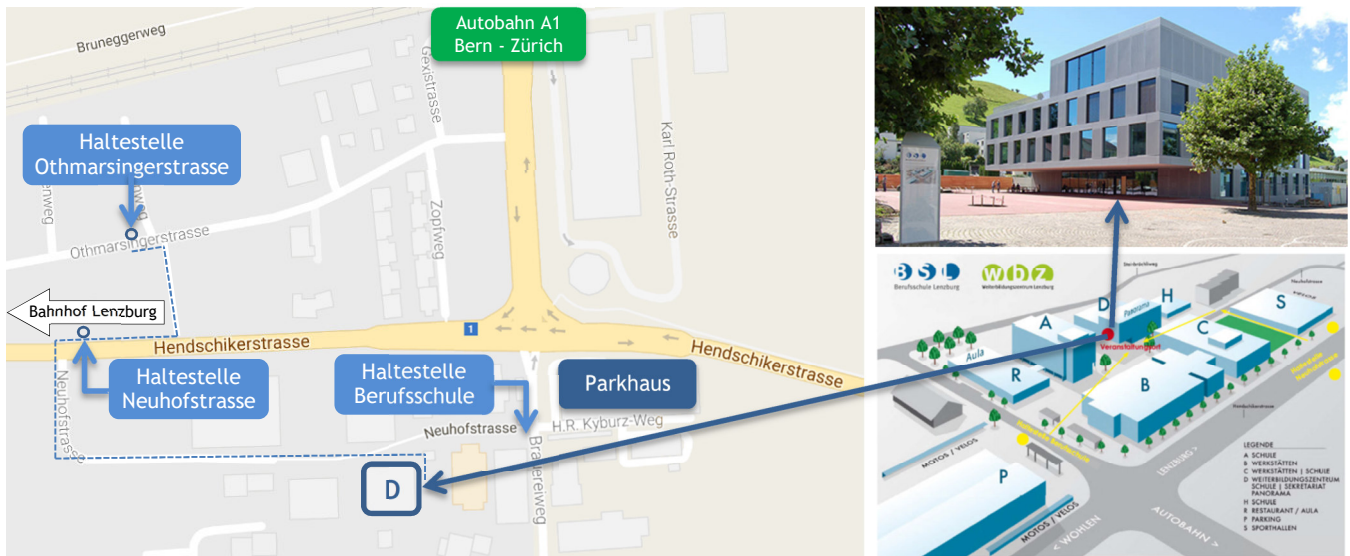

Lageplan Lenzburg

Weiterbildungszentrum Lenzburg, Neuhoferstrasse 36, 5600 Lenzburg - Telefon 062 885 39 02

Anreise mit dem Auto

- Autobahnausfahrt Lenzburg
- Wegweiser Richtung **Berufsschule** folgen
- Parkhaus - kostenpflichtig, Bargeld und Debitkarte

Anreise mit dem ÖV

Ab Bahnhof Lenzburg

- Bus 391 - Abfahrt Bahnhof Lenzburg: 08.52 Uhr
- Ankunft Haltestelle Berufsschule: 08.58 Uhr
- Fussweg zum Gebäude D: 2 Minuten

Zu Fuss ab Bahnhof Lenzburg brauchen Sie 15-20 Minuten

Ab Bahnhof Othmarsingen

- Bus 393 - Abfahrt Bahnhof Othmarsingen: 08.38 Uhr
- Ankunft Haltestelle Othmarsingerstrasse: 08.46 Uhr
- Fussweg zum Gebäude D: 3 Minuten

Zu Fuss

- Ab Bahnhof Lenzburg brauchen Sie ca. 20 Minuten